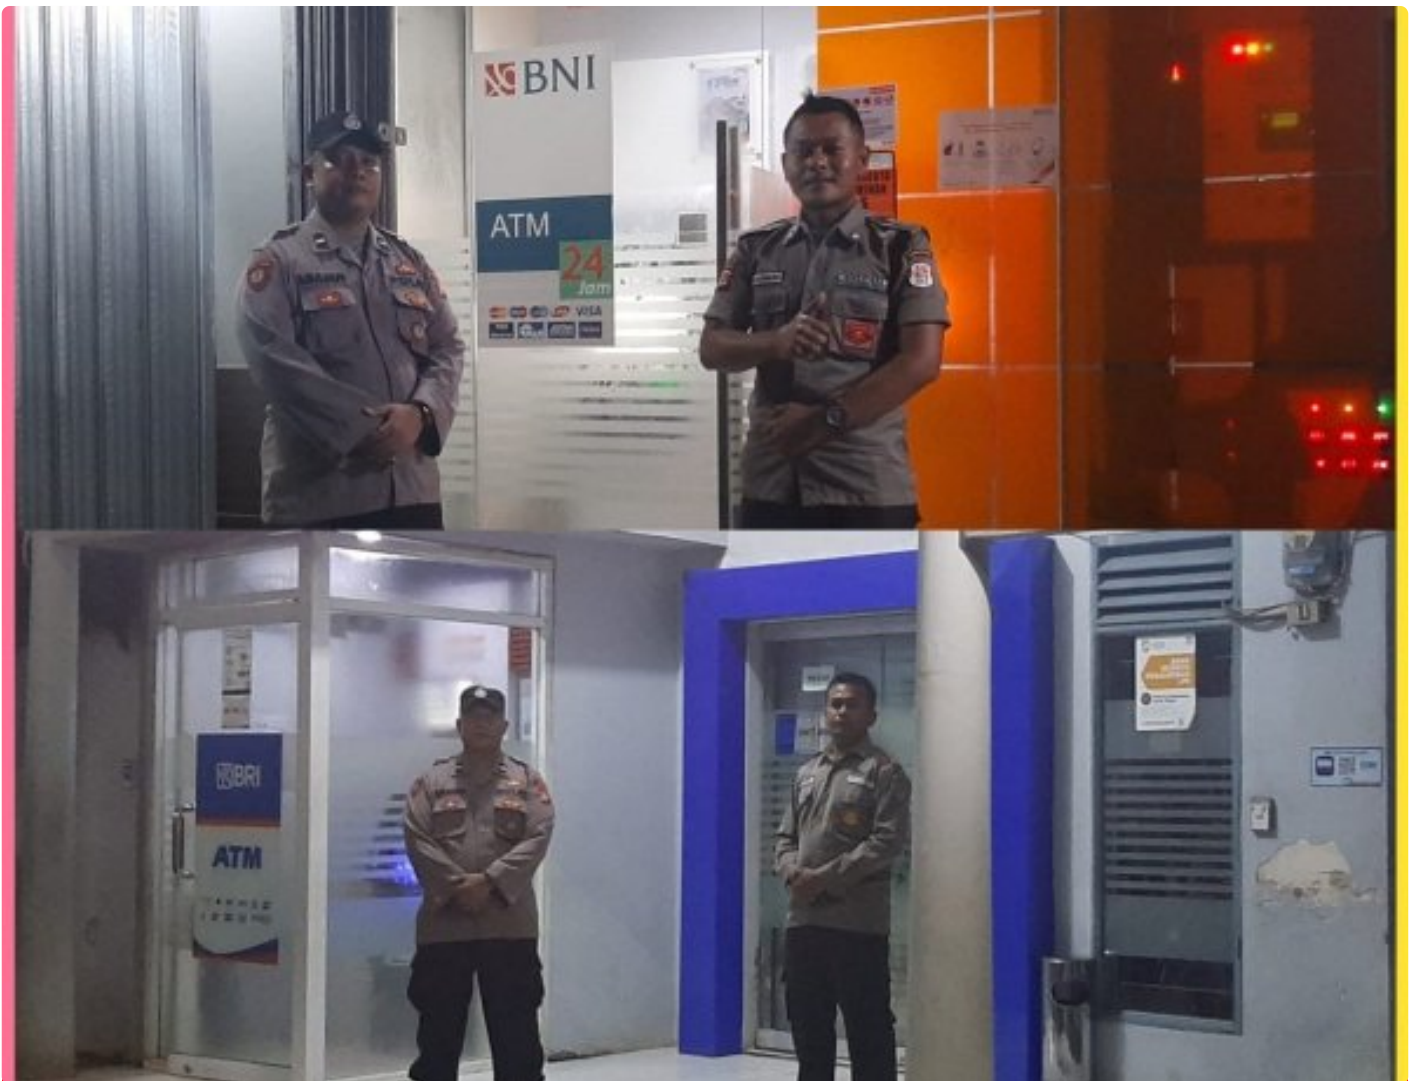

APDESI

Polsek Surade Polres Sukabumi Melancarkan Patroli Biru dalam Upaya Antisipasi Kriminalitas

Sukabumi - SUKABUMI.APDESI.ID

Jun 7, 2024 - 08:46

Polsek Surade Polres Sukabumi Melancarkan Patroli Biru dalam Upaya Antisipasi Kriminalitas

Polsek Surade Polres Sukabumi kembali melakukan langkah proaktif dalam

menjaga keamanan wilayahnya dengan melaksanakan Patroli Biru atau yang dikenal juga sebagai Patroli Dialogis. Kegiatan ini dilakukan dengan tujuan utama untuk mencegah adanya tindak kriminalitas di wilayah hukum Polsek Surade.

Tim patroli yang terdiri dari Aipda B. Silalahi P.B., Bripda Rafael, dan Bripda Billy melakukan kegiatan patroli mulai dari pukul 01.30 WIB hingga selesai, menjangkau berbagai lokasi strategis di sekitar wilayah Polsek Surade.